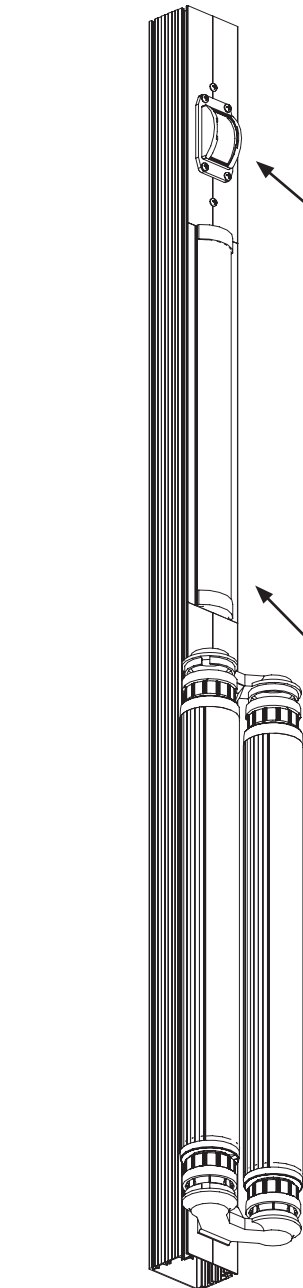

LED's go Veko!

Toepasbaar op alle types Veko profielen IP20-40-54 t.b.v. enkel*- en dubbel-lamps**

Aanwezigheidsdetector toepasbaar van 2,5 tot 14 meter hoog, de lengte van het detectieveld is instelbaar

Technische specificaties aanwezigheidsdetector:

Nominale spanning:	200-240 V AC
Maximale schakelstroom:	10 A.
Detectiewijdte vanaf 14 meter:	2 meter x 2 x 7 mtr (14 meter)
Opgenomen vermogen in bedrijf:	0,75 W.
Opgenomen vermogen in ruststand:	0,25 W.
Aansluiting:	2,5 mm²
Uitschakelvertraging beweging:	instelbaar tussen 8 seconden en 30 minuten
Detectiehoek PIR rondom:	ellips 2x
Omgevingstemperatuur:	-25°C tot + 30°C
Keuringen:	CE keurmerk Kema Keur aangevraagd

*Enkel lamps

**Dubbel lamps

Speciale constructie ledlamp, richtbaar (draaibaar) 0 - 360°, patent is ingediend

Led-lamp met optiek diep- of breedstralend

Technische specificaties led-lamp:

Standaard lengte:	1,53 meter (steekmaat 58 W.)
Overige lengtes:	tot maximaal 3 meter
Doorsnede:	50 mm rond
Optiek:	slagvast, diep- en breedstralend
IP-klasse:	IP20-IP40 en IP54
Richtbaarheid:	0-360°
Lumenstroom:	Cool Daylight 6500 K - 5000 lumen - kleur 965 Cool White 4000 K - 4400 lumen - kleur 840 Warm White 3000 K - 3750 lumen - kleur 830
Levensduur:	> 50.000 uren
Keuringen:	CE keurmerk Kema Keur aangevraagd

Centrale noodvoeding, voorzien van accuset en laadinrichting. Vermogen 12 leds. Compleet prefab uitgevoerd. Standaard bij IP20-IP40 en IP54 wordt de wielandaansluiting vervangen door een wartelaansluiting. De centrale noodvoeding is tevens leverbaar waarbij de nood-leds d.m.v. een lichtcel aanschakelen, direct vanaf 230 volt voor oriëntatieverlichting.

Signaallampje, geeft foutmelding aan

Noodverlichtings Led