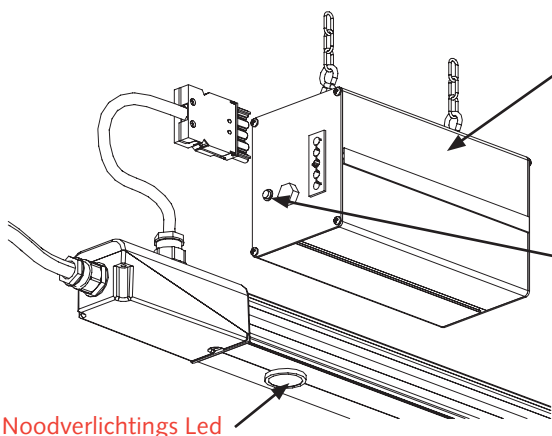

Technische specificaties aanwezigheidsdetector:

Nominale spanning:	200-240 V AC
Maximale schakelstroom:	10 A.
Detectiewijdte vanaf 14 meter:	2 meter x 2 x 7 mtr (14 meter)
Opgenomen vermogen in bedrijf:	0,75 W.
Opgenomen vermogen in ruststand:	0,25 W.
Aansluiting:	2,5 mm ²
Uitschakelvertraging beweging:	instelbaar tussen 8 seconden en 30 minuten
Detectiehoek PIR rondom:	ellips 2x
Omgevingstemperatuur:	-25°C tot + 30°C
Keuringen:	CE keurmerk Kema Keur aangevraagd

*Enkel lamps

**Dubbel lamps

Speciale constructie ledlamp, richtbaar (draaibaar) 0 - 360°, patent is ingediend

Led-lamp met optiek diep- of breedstralend

Technische specificaties led-lamp:

Standaard lengte:	1,53 meter (steekmaat 58 W.)
Overige lengtes:	tot maximaal 3 meter
Doorsnede:	50 mm rond
Optiek:	slagvast, diep- en breedstralend
IP-klasse:	IP20-IP40 en IP54
Richtbaarheid:	0-360°
Lumenstroom:	Cool Daylight 6500 K - 5000 lumen - kleur 965 Cool White 4000 K - 4400 lumen - kleur 840 Warm White 3000 K - 3750 lumen - kleur 830
Levensduur:	> 50.000 uren
Keuringen:	CE keurmerk Kema Keur aangevraagd

Optiek diepstraler

Optiek breedstraler

Centrale noodvoeding, voorzien van accuset en laadinrichting. Vermogen 12 leds. Compleet prefab uitgevoerd. Standaard bij IP20-IP40 en IP54 wordt de wielandaansluiting vervangen door een wartelaansluiting. De centrale noodvoeding is tevens leverbaar waarbij de nood-leds d.m.v. een lichtcel aanschakelen, direct vanaf 230 volt voor oriëntatieverlichting.