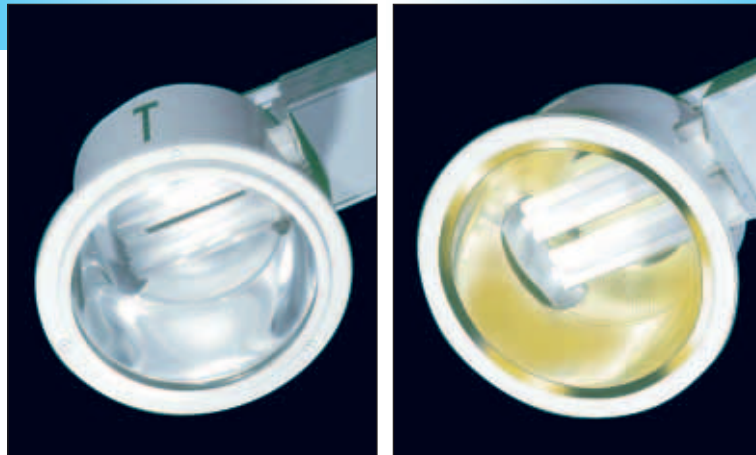

VEKO
LIGHTSYSTEMS

4.10.07

Downlight accessoires Divers combinations

DIA 214

Semi waterdichte afschermring

Semi wasserfeste Schutz
Semi waterproof bezel
Écran semi-étanche

Ø 214 mm

Class I, IP 54

Bij inbouw in gesloten plafond
Bei Einbau in einem
geschlossenen Plafond?
By installation in a closed
ceiling
En installé dans un plafond
fermé

*Toepasbaar bij:
Zu gebrauchen bei:
Useble:
Applicable avec:*

Horizontaal

- PLE 109 - PLE 209
- PLCE 113 - PLCE 213
- PLCE 118 - PLCE 218
- PLCE 126 - PLCE 226
- PLTE 118
- PLTE 126
- PLTE 132
- PLTE 142

REFLECTOR

Goudkleurige spiegel

Goldfarbiger Reflektor
Gold coloured reflector
Réflecteur à miroir doré

COLOUR

Rand standaard RAL9010/wit

Leverbaar in alle RAL-kleuren
In voorraad: messing, chroom
en zwart

Rand standaard RAL9010/weiß
Lieferbar in allen RAL-farben
Auf Lager: Messing, Chrom und
Schwartz

Edge standard RAL9010 white
Available in all RAL-colours
In stock: brass, chrome and
black

Bord à encastrer dans la couleur
blanche RAL 9010 standard
Toutes les couleurs RAL sont
possibles sur demand
En réserve: messing, chrome et
noir