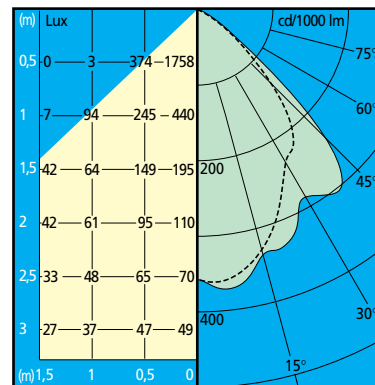

PLTE 118HF
Output ratio 65,2%
Spreading angle 46,7°

PLTE 118HF
— C = 0 of 180°
--- C = 90 of 270°

Aanvullende onderdelen
Weitere Unterteilungen
Accessoires supplémentaires
Ecrans et optiques

- **Darkcone spiegelreflector**
  Darkcone Spiegelreflektor
  Darkcone mirrorreflector
  Réflecteur à miroir à cône sombre
- **Gefacetteerde reflector**
  Reflector mit Facette - Facet reflector - Réflecteur à miroir facetté
- **Enkel kruis**
  Einfaches Kreuz - Single cross
  Écran à croix simple
- **Turbo raster** - Turbo Raster
  Turbo grille - Turbogrille
- **Wall Washer**
- **Matglas** - Mattiertes Glas
  Frosted glass - Verre déco mat
- **Helder/matglas**
  Klar/mattiert Glas - Clear/frosted glass - Verre déco clair/mat
- **Helder/mat glas met gat**
  Klar/mattiert Glas mit Loch
  Clear/frosted glass with hole
  Verre déco clair/mat avec une ouverture
- **Glas met stippen**
  Glas mit Punkten - Glass with white points - Verre déco clair avec points mats