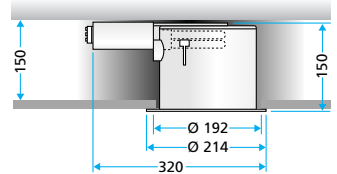

PLTE 118HF

Inbouw - Einbau
Recessed - Encastré

1x PL-T 18 Watt

Lampvoet - Fassung
 Lampholder - Douille

G 24Q2

Ø 192 mm

Ook verkrijgbaar met - Auch zu liefern mit - Also available with - Egalement disponible avec:

- **18 Watt (G 24D2)**
PLTE 118 conventional
- **26 Watt (G 24D3)**
PLTE 126 conventional
- **26 Watt (G 24Q3)**
PLTE 126HF
- **32 Watt (G 24Q3)**
PLTE 132HF
- **42 Watt (G 24Q4)**
PLTE 142HF

■ **HF dimbaar vsa**
 HF Vorschaltgerät für Lichtsteuerung - Electronic ballast for dimming - Ballast HF graduable

■ **Noodunit**
 Notlicht - Emergency unit
 Unité de secours

(Afwijkende maten - Abweichende Abmessungen - Varied dimensions - Dimensions différentes)

Class I, IP 20

Maattekening - Abmessung
 Format - Dessin coté

PLTE 118HF
 Output ratio 65,2%
 Spreading angle 46,7°

PLTE 118HF
 — C = 0 of 180°
 --- C = 90 of 270°

Aanvullende onderdelen
Weitere Unterteilungen
Accessoires supplémentaires
Ecrans et optiques

- **Darkcone spiegelreflector**
 Darkcone Spiegelreflektor
 Darkcone mirrorreflector
 Réflecteur à miroir à cône sombre
- **Gefacetteerde reflector**
 Reflector mit Facette - Facet reflector - Réflecteur à miroir facetté
- **Enkel kruis**
 Einfaches Kreuz - Single cross
 Écran à croix simple
- **Turbo raster** - Turbo Raster
 Turbo grille - Turbogrille
- **Wall Washer**
- **Matglas** - Mattiertes Glas
 Frosted glass - Verre déco mat
- **Helder/matglas**
 Klar/mattiert Glas - Clear/frosted glass - Verre déco clair/mat
- **Helder/mat glas met gat**
 Klar/mattiert Glas mit Loch
 Clear/frosted glass with hole
 Verre déco clair/mat avec une ouverture
- **Glas met stippen**
 Glas mit Punkten - Glass with white points - Verre déco clair avec points mats